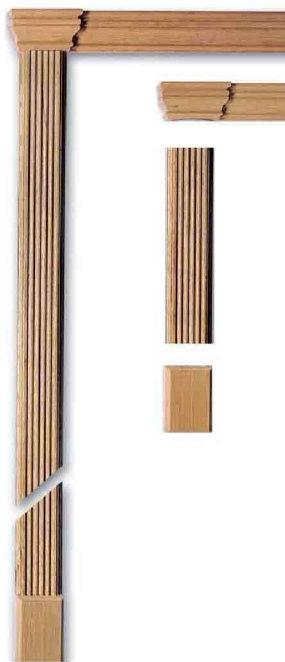

Наличники в виде полуколонн и пилястр украшенные капителями и розетками, создадут изысканный интерьер в вашем доме.

DORIO