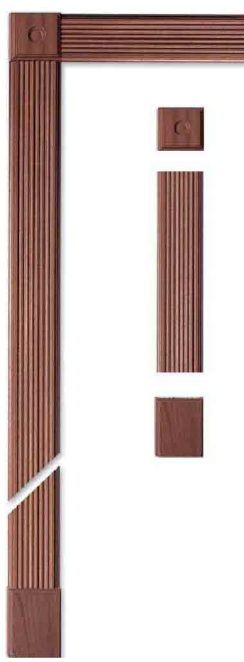

Основа каркаса дверного
полотна: монолит из пород
древесины разной твердости.
Покрытие: разнонаправленное
2-х слойное шпонирование,
водостойкий лак в три слоя.

**Лувиполь 595
орех**

**Лувиполь 595 VR
красное дерево**

**Лувиполь 595
красное дерево**

Основа каркаса дверного полотна: монолит из пород древесины разной твердости. Покрытие: разнонаправленное 2-х слойное шпонирование, водостойкий лак в три слоя.

Лувиполь 810
красное дерево

Лувиполь 810 VRI
красное дерево

Наличники в виде полуколонн и пилястр украшенные капителями и розетками, создадут изысканный интерьер в вашем доме.

CORINTO

DORIO

GRECO

ALBA

Murano
белый лак

Malta
белый лак